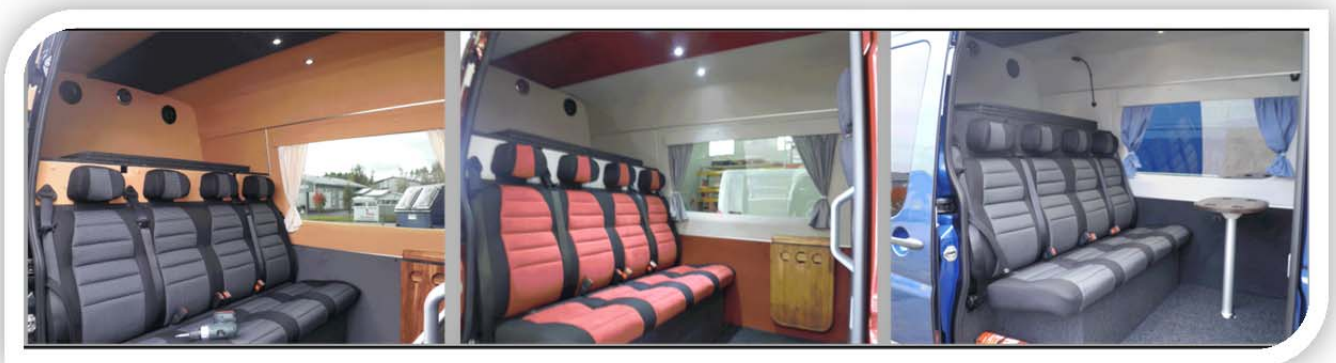

☐ Lokasuojasarja (pyöräkotelot 4 kpl), äänieristetty	402 €
☐ Vetokoukku sisältäen sähkösarjan	906 €
☐ Puskurien LED –sivuvalot	410 €
☐ Työ -/ lastausvalo taakse katolle	183 €
☐ Lisäkaukovalojen kiinnityspannat Cobra RST	49 €

MAALAUKSET / TEIPPAUKSET

	Hinta
☐ Puskurit (maalausvalmiit)	1 020 €
☐ Kylkilistat	803 €
☐ Peilien taustat	299 €
☐ Mallimerkinät etu lokasuojissa ja takaovessa	0 €

AV LISÄVARUSTEET

	Hinta
☐ Radio RDS/MP3/CD	299 €
☐ Radio RDS/MP3/CD ja DVD	567 €
☐ Radio RDS/MP3/CD/DVD ja navigointi, taittuva näyttö	1 009 €
☐ 2DIN navigoiva radio RDS/MP3/CD/ DVD ja BT –handsfree	1 432 €
☐ Peruutuskamera multimediasoitinille	464 €
▪ sisältää korinväriin maalatun tuulenohjainkuvun taakse katolle	670 €
☐ Peruutuskamera ja 5" näyttö	814 €
☐ 15 " alastaittuva kattonäyttö	917 €
☐ 17 " alastaittuva kattonäyttö	917 €
☐ Aktiivinen subwoofer elementti 10" 250 W	464 €
☐ Mobiili DigiTV ja aktiiviset antennit katolle 2kpl	670 €

MUUT VARUSTEET

Luovutustarkastus ja testaus	✓
☐ Rekisteröintikatsastus (yksittäishyväksyntä), ei sisällä rekisteröintiä	
▪ Katsastusviranomaisen taksan mukaisesti	
✓ = vakiovaruste	

Hinnaston kuvissa olevissa autoissa on lisävarusteita.
Pidätämme oikeudet hinta –ja tuotemuutoksiin.