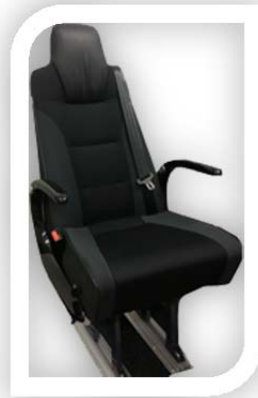

Erillisistuiimia istuinmallistostamme perusistuimista Luxus malleihin:

Bis Mini
vakioistuin

Bis Mini XL
+ 170 € /kpl

Bis Euro
+ 215 € / kpl

ISTUNVERHOILUT

Hinta

- | | |
|---|---------|
| <input type="checkbox"/> Erillisistuimissa vakiona verhoilu M-B alkuperäiskankailla | |
| <input type="checkbox"/> Puolinahkaverhoilu, nahka/kangas, myös etuistuimissa | 1 947 € |
| <input type="checkbox"/> Täysnahkaverhoilu, myös etuistuimissa | 2 977 € |
| <input type="checkbox"/> Etuistuimen kädensijan verhoilu /kpl | 99 € |