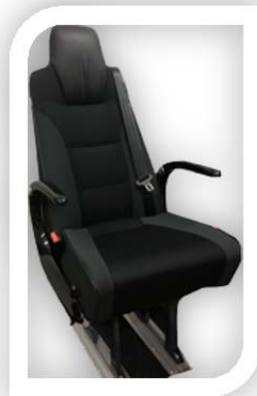

Erillisistuinta istuinmallistostamme perusistuimista Luxus malleihin:

Bis Mini
vakioistuin

Bis Mini XL
+ 170 €/kpl

Bis Euro
+ 215 €/kpl

ISTUNVERHOILUT

	Hinta
<input type="checkbox"/> Erillisistuimissa vakiona verhoilu M-B alkuperäiskankailla	
<input type="checkbox"/> Puolinhakaverhoilu, nahka/kangas, myös etuistuimissa	1 947 €
<input type="checkbox"/> Täysnahkaverhoilu, myös etuistuimissa	2 977 €
<input type="checkbox"/> Etuistuimen kädensijan verhoilu /kpl	99 €