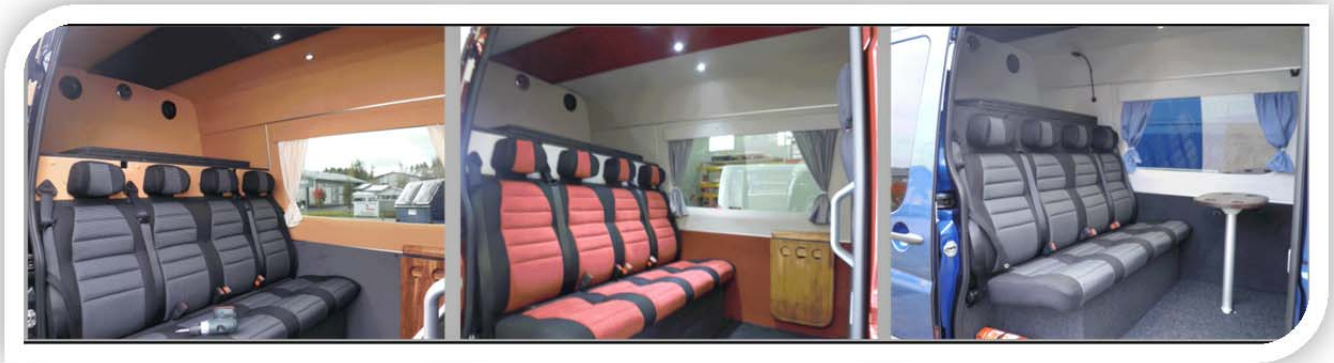

MUUT VARUSTEET

Luovutustarkastus ja testaus

- ☐ Rekisteröintikatsastus (yksittäishyväksyntä), ei sisällä rekisteröintiä
  - Katsastusviranomaisen taksan mukaisesti

✓ = vakiovaruste