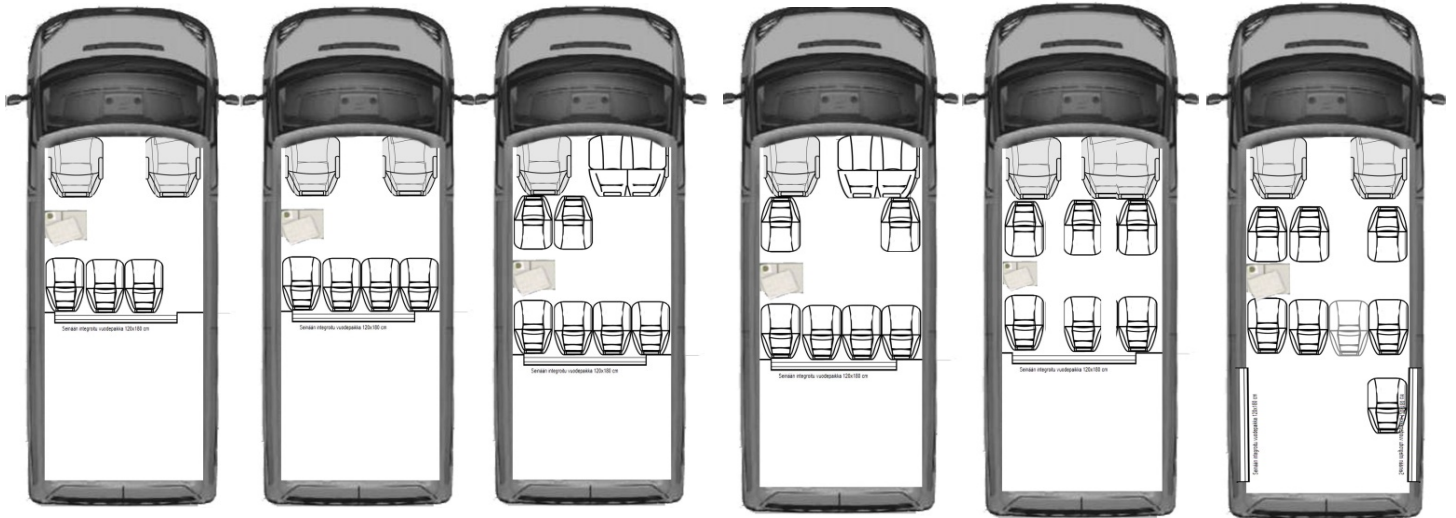

AV LISÄVARUSTEET

Erillisen hinnaston mukaisesti

VUODERATKAISUT

HINTA

<input type="checkbox"/>	Suoraan väliseinään integroitu vuodepaikka 120x180 cm	✓
<input type="checkbox"/>	Vuoderatkaisu L-mallin väliseinällä "vuodesyvennös" (Vuodepaikka 120x180 cm laakeroitu liukuvuode)	1 253 €

Vakiomallin vuodepaikka

L-mallin väliseinä; vuodesyvennys

ISTUINKAAVIOMALLEJA

Paikkaluvut 1+8 asti

Mallit myös ilman väliseinää mm. vuokraamokäyttöön

Tarkasta aina kantavuus ja mitoitus tiedot myyjältä erikoistuinkaavioiden yhteydessä