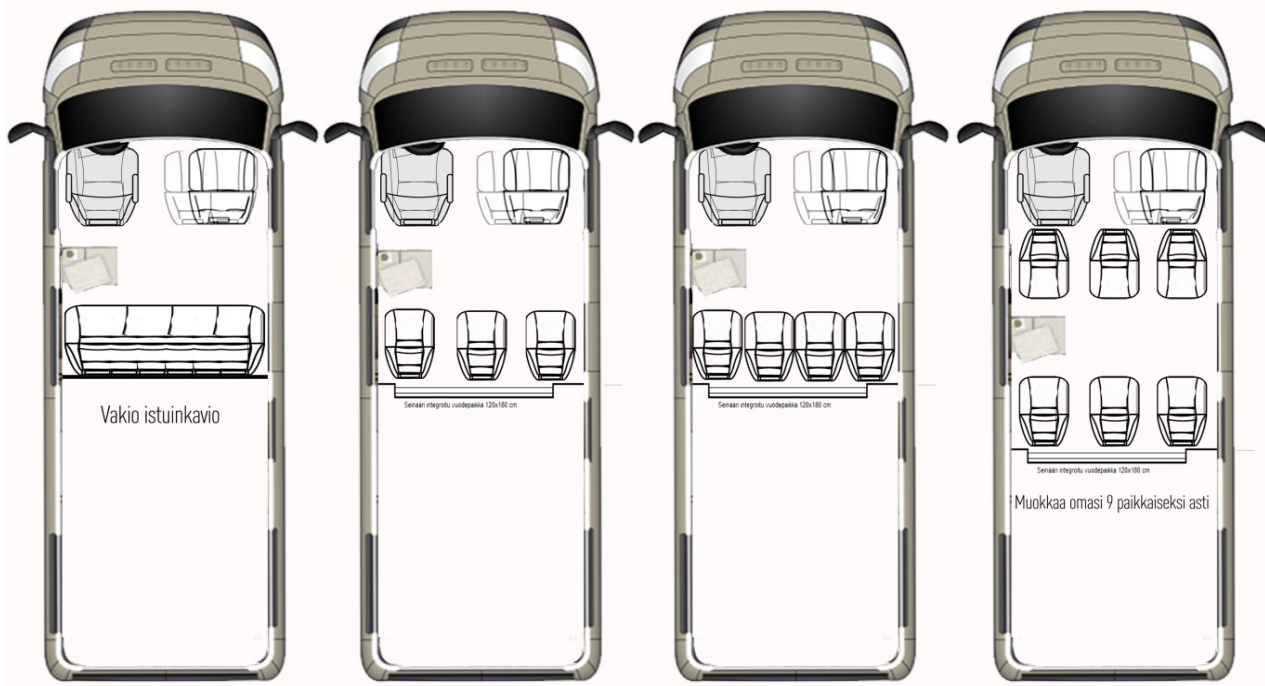

ISTUINKAAVIOMALLEJA

Paikkaluvut 1+8 asti

Mallit myös ilman väliseinää mm. vuokraamokäyttöön

Tarkasta aina kantavuus ja mitoitus tiedot myyjältä erikoisistuin kaavioiden yhteydessä

PALVELUT

HINTA

- ☐ Luovutustarkastus ja testaus
- ☐ Rekisteröintikatsastus (yksittäishyväksyntä), ei sisällä rekisteröintiä

✓
490 €

INFO/TEKNISIÄ TIETOJA

Kaikissa malliversioissa on aina vakiovarusteena mm. täydellinen lämmöneristys ja kaksinkertaiset lämpöeristelasit. Sisustusmateriaaleissa ja komponenteissa on huomioitu skandinaaviset sääolosuhteet.

Takuu 2 vuotta ilman kilometrirajoitusta

Matkailuautovarustelu:

- Rakennetaan verovapaasta pakettiautoalustasta
- **Autoverovapaa**
- **Saa ajaa B -kortilla**
- Ei elektronista nopeudenrajoitinta
- Alv. vähennyskelpoinen varauksin

FIX-TEN

Fix-Ten Oy

Muovitie 19

33470 Ylöjärvi

Vaihde **010 6666 200**

myynti@fixten.fi

Jatkuvan tuotekehityksen ja mahdollisten lakimuutosten takia pidätämme oikeudet muutoksiin ilman ennakoilmoitusta

WWW.FIXTEN.FI