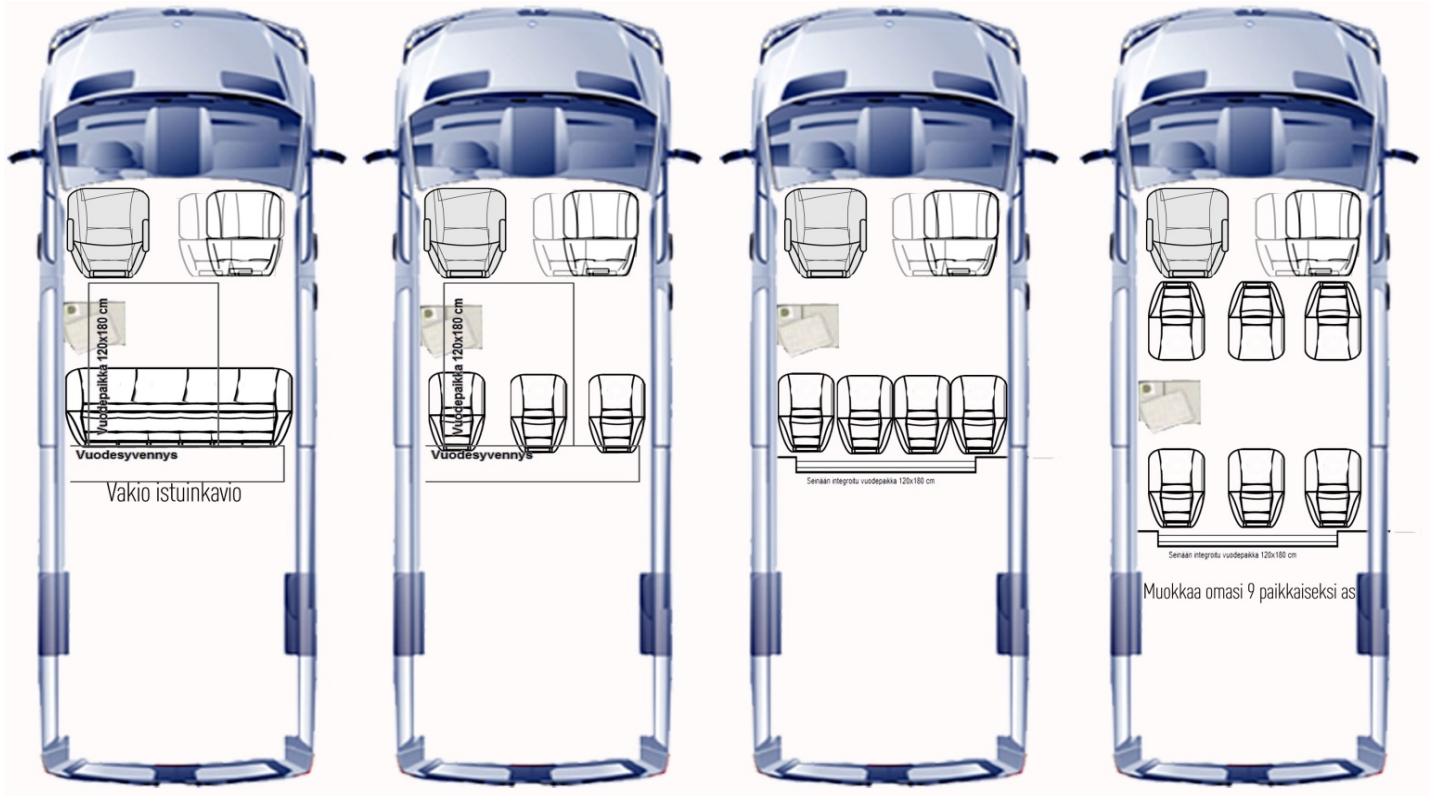

VUODEPAIKKAMUUTOKSET

HINTA

<input type="checkbox"/>	Suoraan väliseinään integroitu vuodepaikka 120x180 cm (ei kiinteään istuimen yhteydessä)	950 €
<input type="checkbox"/>	Liukulaakeroitu vuodepaikka (myös kiinteään istuimen yhteydessä)	1 450 €

**Suoraan väliseinään
integroitu vuodepaikka**

Liukulaakeroitu vuodepaikka

ISTUINKAAVIOMALLEJA

Paikkaluvut 1+8 asti

Mallit myös ilman väliseinää mm. vuokraamokäyttöön

Tarkasta aina kantavuus ja mitoitus tiedot myyjältä erikoistuinkaavioiden yhteydessä