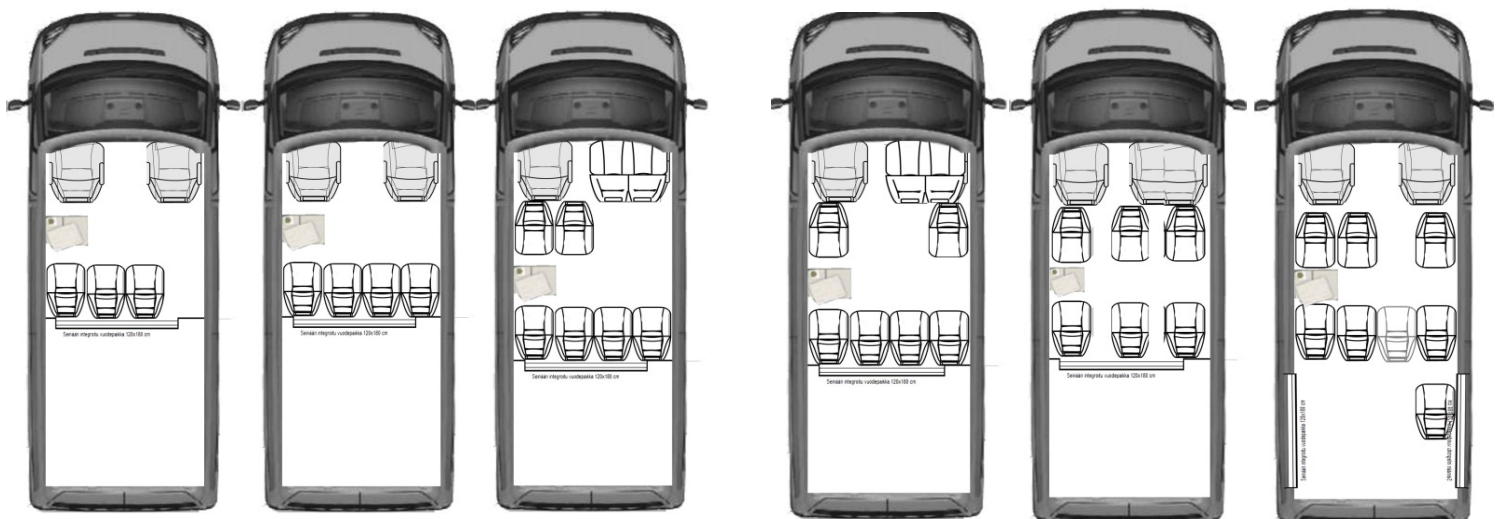

AV LISÄVARUSTEET**Erillisen hinnaston mukaisesti****VUODERATKAISUT****HINTA**

<input type="checkbox"/>	Suoraan väliseinään integroitu vuodepaikka 120x180 cm	✓
<input type="checkbox"/>	Vuoderatkaisu L-mallin väliseinällä "vuodesyvennös" (Vuodepaikka 120x180 cm laakeroitu liukuvuode)	1 253 €

Vakiomallin vuodepaikka**L-mallin väliseinä; vuodesyvennys****ISTUINKAAVIOMALLEJA**

Paikkaluvut 1+8 asti

Mallit myös ilman väliseinää mm. vuokraamokäyttöön

Tarkasta aina kantavuus ja mitoitus tiedot myyjältä erikoisistuin kaavioiden yhteydessä