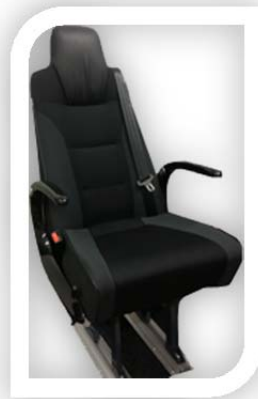

**Erillisistuinta istuinmallistostamme perusistuimista Luxus malleihin:**

Bis Mini  
vakioistuin

Bis Mini XL  
+ 170 € /kpl

Bis Euro  
+ 215 € /kpl

**ISTUNVERHOILUT**

	<b>Hinta</b>
<input type="checkbox"/> Erillisistuimissa vakiona verhoilu VW alkuperäiskankailla	
<input type="checkbox"/> Puolinahkaverhoilu, nahka/kangas, myös etuistuimissa	<b>1 947 €</b>
<input type="checkbox"/> Täysnahkaverhoilu, myös etuistuimissa	<b>2 977 €</b>
<input type="checkbox"/> Etuistuimen kädensijan verhoilu /kpl	<b>99 €</b>