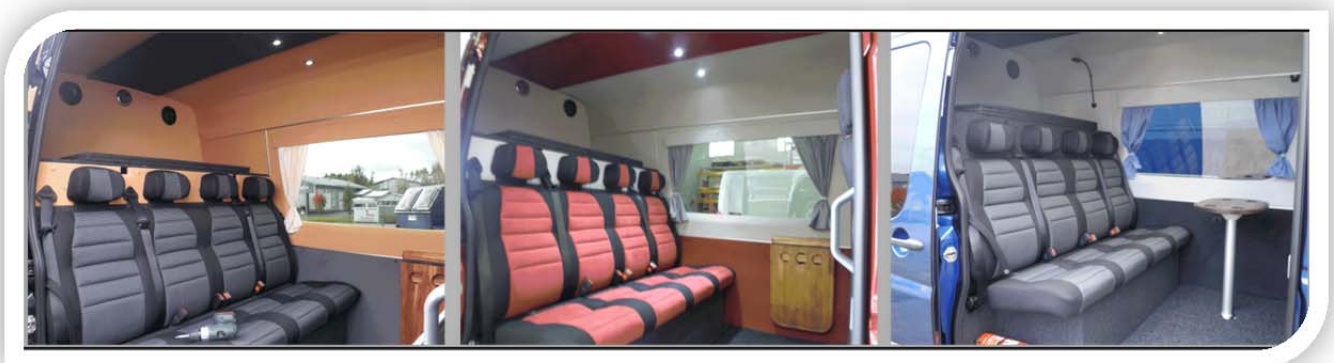

☐ Puskurien LED –sivuvalot	410 €
☐ Työ -/ lastausvalo taakse katolle	183 €
☐ Lisäkaukovalojen kiinnityspannat Cobra RST	49 €

MAALAUKSET / TEIPPAUKSET

	Hinta
☐ Puskurit (maalausvalmiit)	1 020 €
☐ Kylkilistat	803 €
☐ Peilien taustat	299 €
☐ Mallimerkinnät etu lokasuojissa ja takaovessa	0 €

AV LISÄVARUSTEET

	Hinta
☐ Radio RDS/MP3/CD	299 €
☐ Radio RDS/MP3/CD ja DVD	567 €
☐ Radio RDS/MP3/CD/DVD ja navigointi, taittuva näyttö	1 009 €
☐ 2DIN navigoiva radio RDS/MP3/CD/ DVD ja BT –handsfree	1 432 €
☐ Peruutuskamera multimediasoitinille	464 €
▪ sisältää korinväriin maalatun tuulenohjainkuvun taakse katolle	
	670 €
☐ Peruutuskamera ja 5" näyttö	
☐ 15 " alastaittuva kattonäyttö	814 €
☐ 17 " alastaittuva kattonäyttö	917 €
☐ Aktiivinen subwoofer elementti 10" 250 W	464 €
☐ Mobiili DigiTV ja aktiiviset antennit katolle 2kpl	670 €

MUUT VARUSTEET

Luovutustarkastus ja testaus	✓
☐ Rekisteröintikatsastus (yksittäishyväksyntä), ei sisällä rekisteröintiä	
▪ Katsastusviranomaisen taksan mukaisesti	
✓ = vakiovaruste