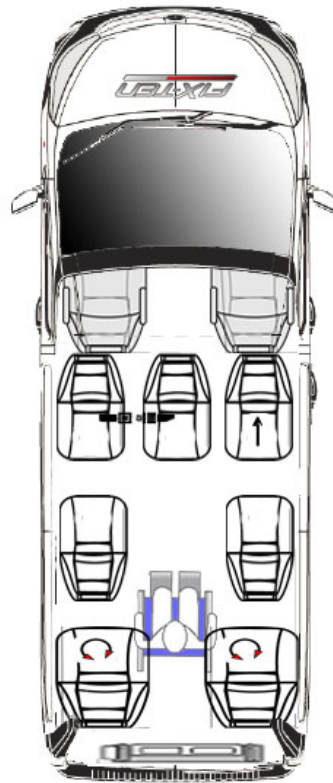

Istuinkaavio C