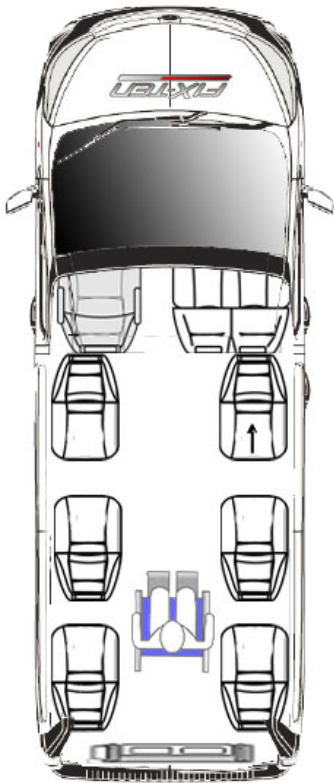

Istuinkaavio A