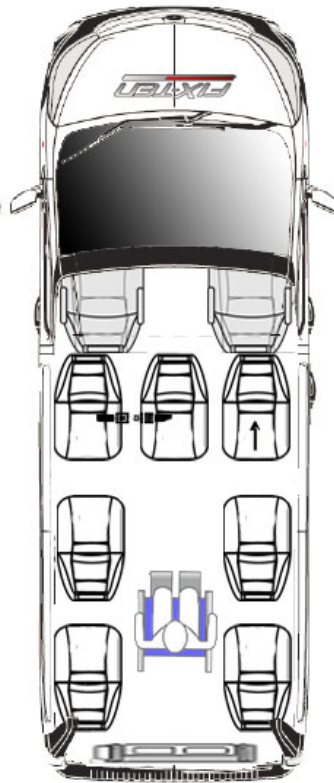

Istuinkaavio B