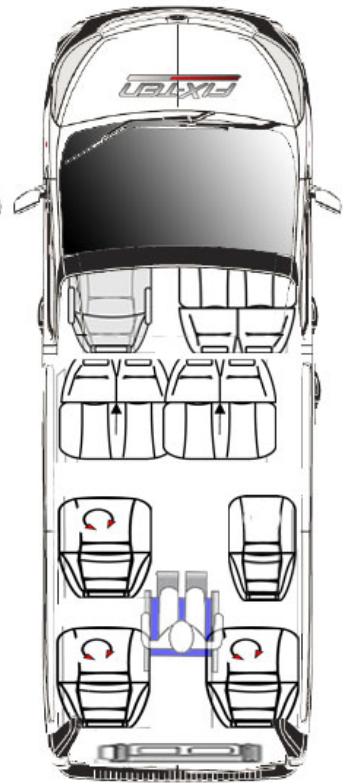

Istuinkaavio D

VERHOILU

- ☐ Puolinahkaverhoilu kangas/ekonahka (Antrasiitin harmaa)
- ☐ Ekonahka verhoilu nahka/nahka
- ☐ Premium ekonahkaverhoilu tikattu (Värit FT Bus mallistosta)
- ☐ FT Bus Fairy -kangas/ekonahkaverhoilu (Värit FT Bus mallistosta)
- ☐ Etuistuinten 1+1 tai 1+2 verhoilu kuten lisäistuimissa

Hinta

✓

520 €

1 590 €

1.290 €

790 €

ULKOPUOLISET VARUSTEET

- ☐ Lisävaloteline Cobra, kiillotettu RST, EC -tyyppihyväksytyt, Ø 60mm
- ☐ Sivupeilien jaloteräksiset somisteet kiillotettu RST
- ☐ Ovenkahvojen jaloteräksiset somisteet kiillotettu RST
- ☐ Aurinkolippa
- ☐ Puskurien LED -äärivalosarja
- ☐ Työ/lastausvalo taakse
- ☐ Lisäkaukovalosarjat LED (Lazer/Seeker) hinnat alkaen
- ☐ Lisävaloteline lisävaloille alumiinia (asennus rek- kilven taakse)
- ☐ Lisäkaukovalojen kiinnityspannat Cobra RST

Hinta

620 €

190 €

135 €

405 €

307 €

142 €

546 €

98 €

49 €