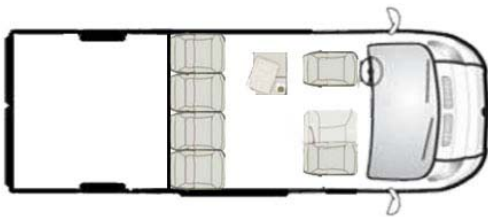

### Kuormatilan pituus kun vakioistuin

Malli	Akseliväli mm	Tilavuus	Kuormatilan pituus /mm
L2	3450	11,5 m3	1840
L3	4035	13 m3	2240
L4	4025	15/17 m3	2640

### Kuormatilan pituus kun erillisituimet

Malli	Akseliväli mm	Tilavuus	Kuormatilan pituus /mm	Versio
L2	3450	11,5 m3	1620	<b>Erillisistuimet 1 rivissä</b>
L3	4035	13 m3	2200	
L4	4025	15/17 m3	2600	
L2	3450	11,5 m3	1000	<b>Erillisistuimet 2 rivissä</b>
L3	4035	13 m3	1580	
L4	4025	15/17 m3	2020	