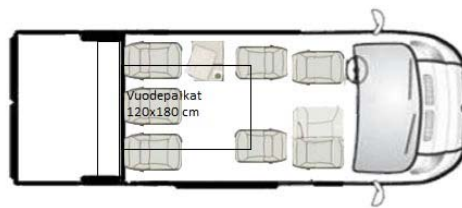

### Kuormatilan pituus kun vakioistuin

Malli	Akseliväli mm	Tilavuus	Kuormatilan pituus /mm
L2	3450	11,5 m3	1840
L3	4035	13 m3	2240
L4	4025	15/17 m3	2640

### Kuormatilan pituus kun erillisituimet

Malli	Akseliväli mm	Tilavuus	Kuormatilan pituus /mm	Versio
L2	3450	11,5 m3	1620	<b>Erillisistuimet 1 rivissä</b>
L3	4035	13 m3	2200	
L4	4025	15/17 m3	2600	
L2	3450	11,5 m3	1000	<b>Erillisistuimet 2 rivissä</b>
L3	4035	13 m3	1580	
L4	4025	15/17 m3	2020	