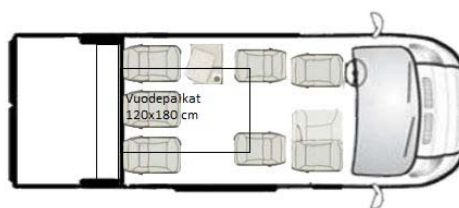

### Kuormatilan pituus kun vakioistuin

Malli	Akseliväli mm	Tilavuus	Kuormatilan pituus /mm
L2	3450	11,5 m3	1840
L3	4035	13 m3	2240
L4	4025	15/17 m3	2640

### Kuormatilan pituus kun erillisituimet

Malli	Akseliväli mm	Tilavuus	Kuormatilan pituus /mm	Versio
L2	3450	11,5 m3	1620	<b>Erillisistuimet 1 rivissä</b>
L3	4035	13 m3	2200	
L4	4025	15/17 m3	2600	
L2	3450	11,5 m3	1000	<b>Erillisistuimet 2 rivissä</b>
L3	4035	13 m3	1580	
L4	4025	15/17 m3	2020	