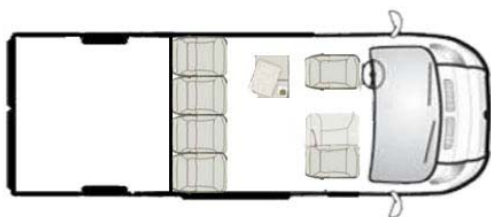

### Kuormatilan pituus kun vakioistuin

Malli	Akseliväli mm	Tilavuus	Kuormatilan pituus /mm
L2	3450	11,5 m3	1840
L3	4035	13 m3	2240
L4	4025	15/17 m3	2640

### Kuormatilan pituus kun erillisituimet

Malli	Akseliväli mm	Tilavuus	Kuormatilan pituus /mm	Versio
L2	3450	11,5 m3	1620	<b>Erillisistuimet 1 rivissä</b>
L3	4035	13 m3	2200	
L4	4025	15/17 m3	2600	
L2	3450	11,5 m3	1000	<b>Erillisistuimet 2 rivissä</b>
L3	4035	13 m3	1580	
L4	4025	15/17 m3	2020	