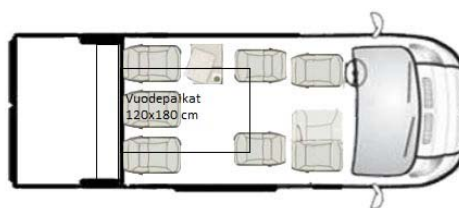

Matkailuautovarustelu

Citroen Jumper

Kuormatilan pituus kun vakioistuim

Malli	Akseliväli mm	Tilavuus	Kuormatilan pituus /mm
L2	3450	11,5 m3	1840
L3	4035	13 m3	2240
L4	4025	15/17 m3	2640

Kuormatilan pituus kun erillisituimet

Malli	Akseliväli mm	Tilavuus	Kuormatilan pituus /mm	Versio
L2	3450	11,5 m3	1620	Erillisistuimet 1 rivissä
L3	4035	13 m3	2200	
L4	4025	15/17 m3	2600	
L2	3450	11,5 m3	1000	Erillisistuimet 2 rivissä
L3	4035	13 m3	1580	
L4	4025	15/17 m3	2020	