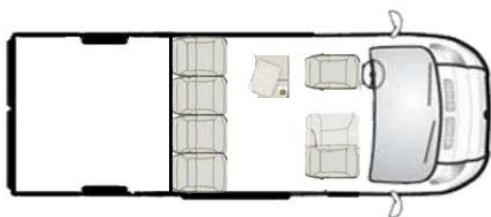

Matkailuautovarustelu

Citroen Jumper

Kuormatilan pituus kun vakioistuim

Malli	Akseliväli mm	Tilavuus	Kuormatilan pituus /mm
L2	3450	11,5 m3	1840
L3	4035	13 m3	2240
L4	4025	15/17 m3	2640

Kuormatilan pituus kun erillisituimet

Malli	Akseliväli mm	Tilavuus	Kuormatilan pituus /mm	Versio
L2	3450	11,5 m3	1620	Erillisistuimet 1 rivissä
L3	4035	13 m3	2200	
L4	4025	15/17 m3	2600	
L2	3450	11,5 m3	1000	Erillisistuimet 2 rivissä
L3	4035	13 m3	1580	
L4	4025	15/17 m3	2020	