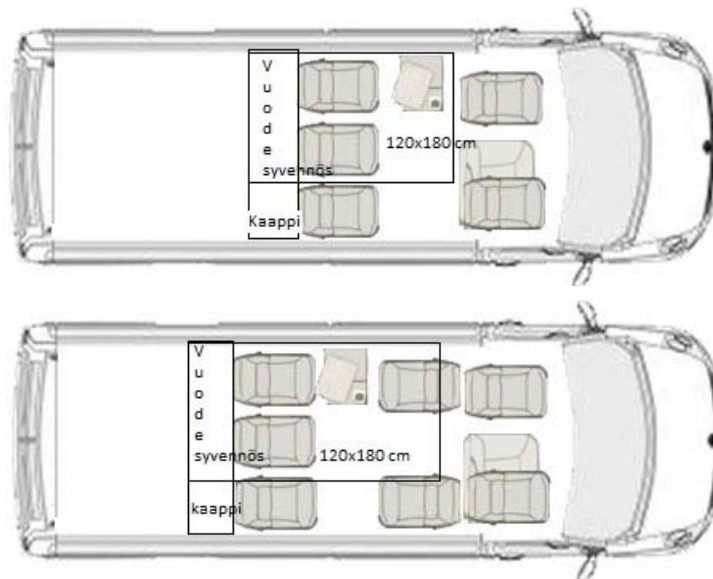

Matkailuautovarustelu

Renault Master

Kuormatilan pituuksia:

Malli	Kuormatilan pituus/mm	Versio
L2	1780	Lisäistuimia 1 rivissä
L2	1080	Lisäistuimia 2 rivissä
L3	2430	Lisäistuimia 1 rivissä
L3	1730	Lisäistuimia 2 rivissä
L4	3080	Lisäistuimia 1 rivissä
L4	2380	Lisäistuimia 2 rivissä

3 istuinrivin - ja erikoisversiot, pyydä tarjous

FixTen Oy
Muovitie 19
FI -33470, Ylöjärvi

Vaihde 010 6666 200
myynti@fixten.fi
www.fixten.fi