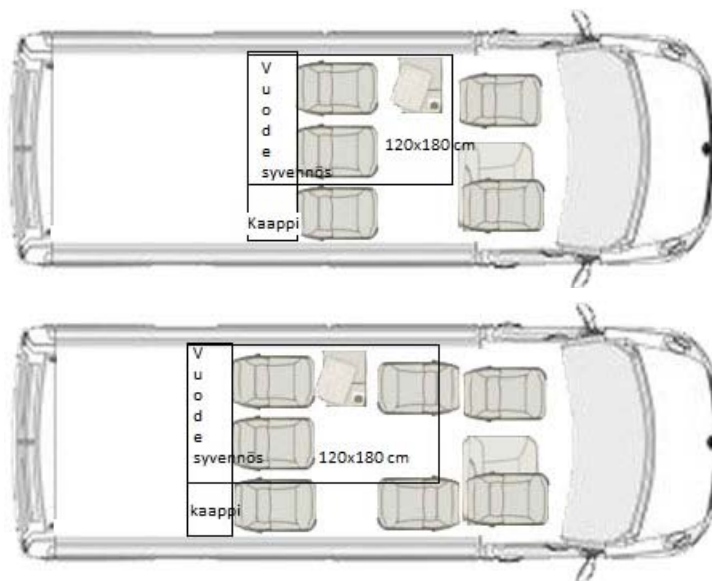

Matkailuautovarustelu

Opel Movano

Kuormatilan pituuksia:

Malli	Kuormatilan pituus/mm	Versio
L2	1780	Lisäistuimia 1 rivissä
L2	1080	Lisäistuimia 2 rivissä
L3	2430	Lisäistuimia 1 rivissä
L3	1730	Lisäistuimia 2 rivissä
L4	3080	Lisäistuimia 1 rivissä
L4	2380	Lisäistuimia 2 rivissä

3 istuinrivin - ja erikoisversiot, pyydä tarjous

FIX-TEN

FixTen Oy
Muovitie 19
FI -33470, Ylöjärvi

Vaihde 010 6666 200
myynti@fixten.fi
www.fixten.fi