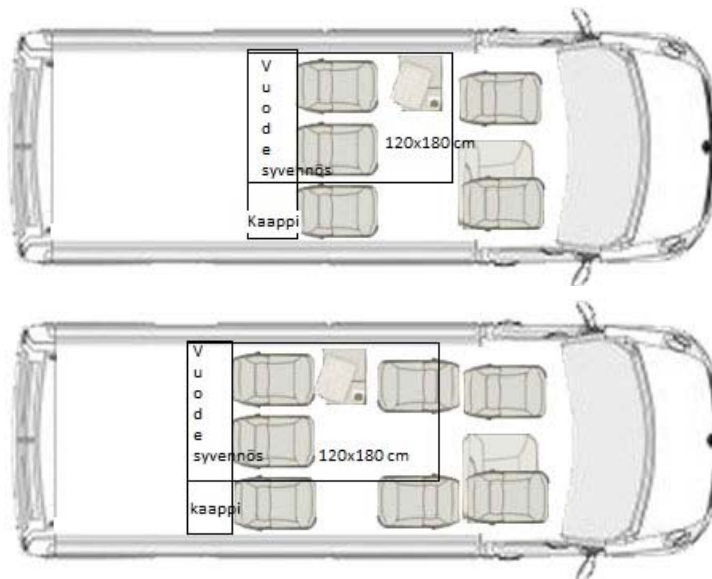

Matkailuautovarustelu

Nissan NV 400

Kuormatilan pituuksia:

Malli	Kuormatilan pituus/mm	Versio
L2	1780	Lisäistuimia 1 rivissä
L2	1080	Lisäistuimia 2 rivissä
L3	2430	Lisäistuimia 1 rivissä
L3	1730	Lisäistuimia 2 rivissä
L4	3080	Lisäistuimia 1 rivissä
L4	2380	Lisäistuimia 2 rivissä

3 istuinrivin - ja erikoisversiot, pyydä tarjous

FIX-TEN

FixTen Oy
Muovitie 19
FI -33470, Ylöjärvi

Vaihde 010 6666 200
myynti@fixten.fi
www.fixten.fi