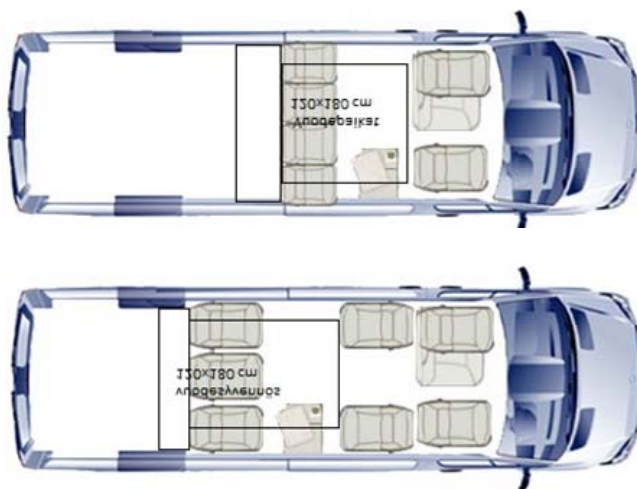

### Kuormatilan pituus kun vakioistuim

Malli	Akseliväli	Tilavuus	Kuormatilan pituus/mm
Keskipitkä/ korkea	3665	10.5 m3	1765
Pitkä/ korkea	4325	14 m3	2800
Extrapitkä/ korkea	4325	15.5 m3	3200

### Kuormatilan pituus kun erillisistuimet

Malli	Akseliväli	Tilavuus	Kuormatilan pituus/mm	Versio
Keskip./korkea	3665	10.5 m3	max. 2265	Istuimia 1 rivissä
Pitkä/korkea	4325	14 m3	max. 3300	Istuimia 1 rivissä
Extra pitkä/korkea	4325	15.5 m3	max. 3700	Istuimia 1 rivissä
Keskip./korkea	3665	10.5 m3	max. 1365	Istuimia 2 rivissä
Pitkä/korkea	4325	14 m3	max. 2400	Istuimia 2 rivissä
Extra pitkä/korkea	4325	15.5 m3	max. 2800	Istuimia 2 rivissä